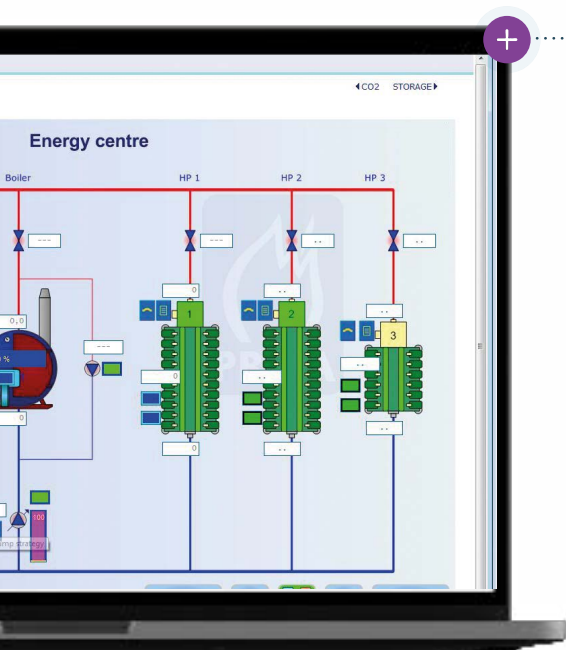

U bepaalt uw teeltdoelstellingen **de computer doet de rest**

Wanneer de Connex is ingeregeld naar uw wensen, kunt u erop vertrouwen dat alle systemen accuraat en volgens uw plan worden aangestuurd. De intelligente regelingen zorgen voor optimale groeiomstandigheden voor uw gewas tegen minimaal gebruik van water, energie en voedingsstoffen. Dit bespaart waardevolle tijd. Tijd die u aan uw gewas en bedrijfsvoering kunt besteden in plaats van aan de afstemming van technische processen.

Geschikt voor elk type teelt

Priva Connex is geschikt voor alle soorten teelten en gewenste teeltstrategieën. Of het nu gaat om groenten, sierteeltgewassen of zachtfruit. U bepaalt welke doelstellingen u met uw gewas wilt behalen en welke regelingen daarbij belangrijk zijn. De slimme sensoren en regeltechniek analyseren vervolgens continu de meetgegevens uit uw kas, zoals temperatuur, CO₂, licht en luchtvochtigheid. Op basis van die data stuurt Priva Connex uw systemen aan.

Priva Office Direct

Dit geavanceerde bedieningsplatform biedt u alle mogelijkheden voor het optimaliseren van uw gewas en het klimaat. Met Priva Office Direct kunt u:

- De regelingen uit de Connex regelingenbibliotheek selecteren en aanpassen aan uw bedrijfssituatie en voorkeuren;
- Dashboards en grafieken afstemmen op uw wensen: u ziet alleen wat u nodig hebt;
- Alle aan Priva Connex gekoppelde processen bewaken en aanpassen. Alarmschermen verschijnen prominent in beeld en hieraan kunt u notities toevoegen die automatisch verschijnen bij herhaling van de storing;
- Alle processen op een plattegrond weergeven. Dit zorgt voor extra inzichten waarmee u processen per afdeling kunt optimaliseren.