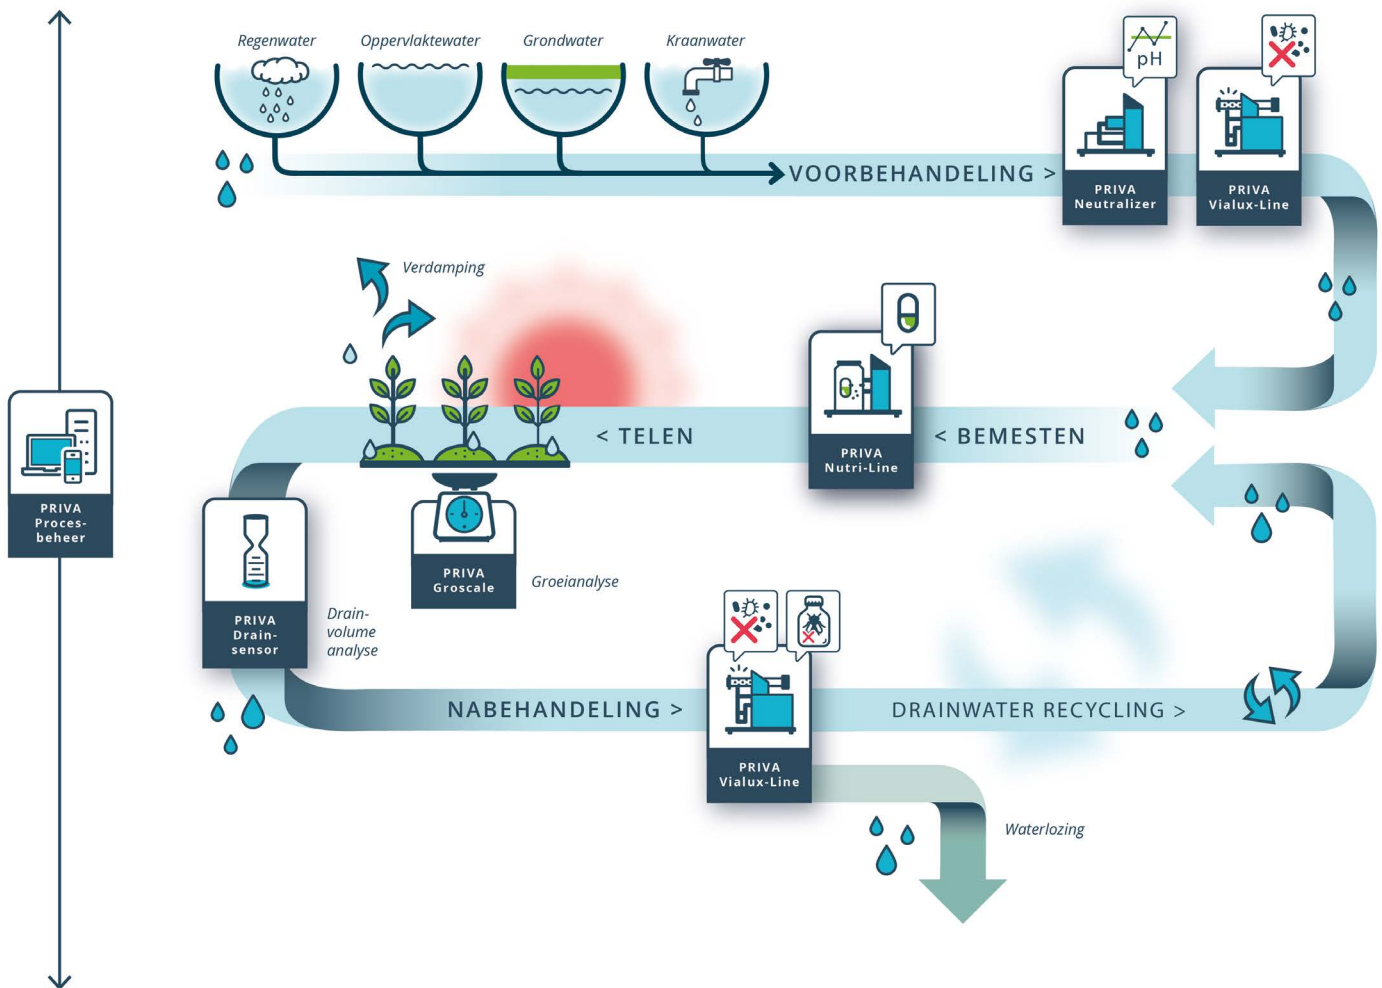

Priva Connexx bevat regelmodules die meerdere systemen met elkaar integreren. Onze jarenlange kennis en ervaring op het gebied van tuinbouwautomatisering zit in deze regelmodules verwerkt. De regelmodules kunnen variërende omstandigheden vooruit berekenen en daar automatisch op anticiperen. Hiermee kunt u flink besparen op energie, water en CO₂.

Enkele voorbeelden:

- Zodra energiedoeken worden gesloten of geopend, zal de verwarmingsvraag hierop worden aangepast. Dit voorkomt temperatuurschommelingen.
- Wanneer de verlichting ingeschakeld wordt, zullen de lampen de kas ook deels opwarmen. De verwarming reageert om een temperatuurstijging te voorkomen.
- De ventilatie is bepalend voor de uitwisseling van CO₂-rijke lucht met buitenlucht. Dit wordt meegenomen in de CO₂-dosering.
- De CO₂-toevoer wordt afgestemd op het lichtniveau in de kas.
- Zodra de belichting ingeschakeld wordt, zal het gewas meer gaan verdampen. Deze informatie wordt meegenomen in de irrigatiestrategie.

Optimaal (her)gebruik van water

De juiste samenstelling van water op het juiste moment draagt bij aan een gezond gewas. Het watergebruik heeft dus op meerdere manieren invloed op de financiële gezondheid van uw bedrijf. In een omgeving waarin gezonde groei van uw gewas én van uw bedrijf centraal staat, is het belangrijk de verschillende waterstromen zo goed mogelijk te regelen en tegelijkertijd de juiste hoeveelheid meststoffen toe te dienen. Priva Connex kan geautomatiseerde meststofdoseersystemen aansturen, waarmee u op efficiënte wijze hoogwaardig irrigatiewater doseert. Aangevuld met UV-desinfectie kunt u veilig recirculeren en voldoen aan de hoogst gestelde voedselveiligheidseisen en regelgeving wat betreft lozing van irrigatiewater.