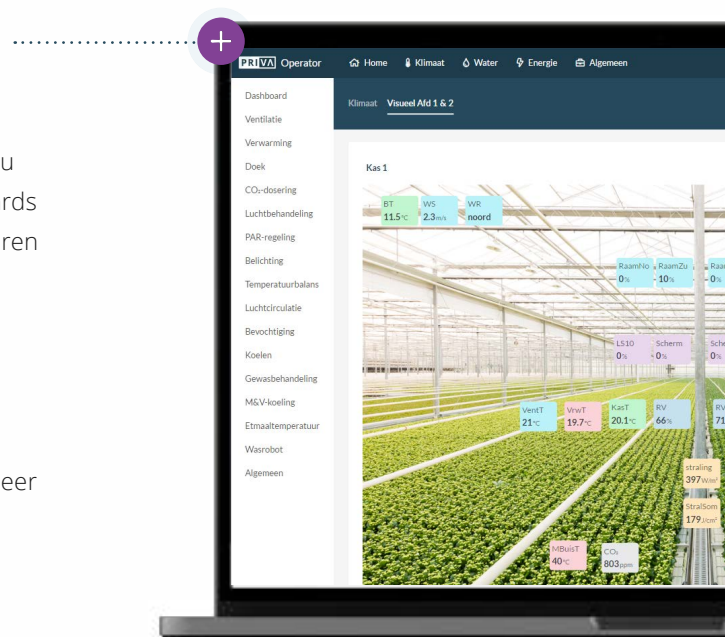

Priva Notification Center

Met Priva Notification Center bent u altijd op de hoogte van alle huidige en historische alarmen in uw kas. Het waarschuwt u wanneer een alarm wordt geactiveerd en geeft u gedetailleerde informatie, waar u ook bent. Bovendien kunt u direct naar Priva Operator schakelen en instellingen wijzigen om het probleem op te lossen.