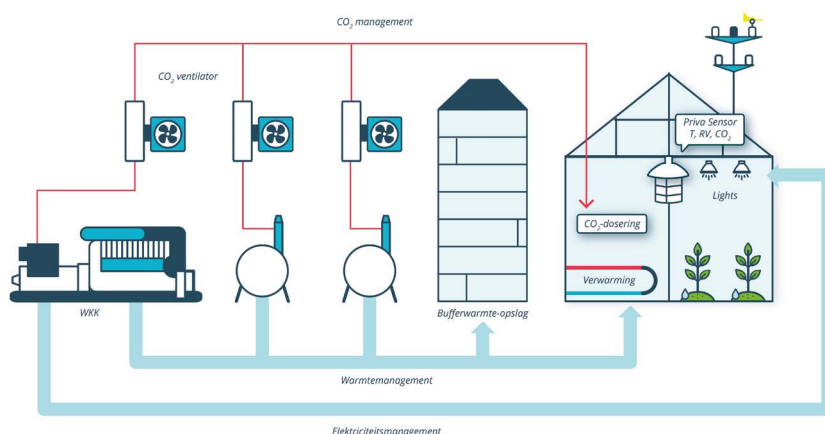

Beheers klimaat en bespaar op water en energie

Energie is een van de grootste kostenposten van een tuinbouwbedrijf. Daarnaast stellen retailers en overheden steeds meer eisen op het gebied van duurzame productie.

Priva Connexx bevat regelmodules die meerdere systemen met elkaar integreren. Onze jarenlange kennis en ervaring op het gebied van tuinbouwautomatisering zit in deze regelmodules verwerkt. De regelmodules kunnen variërende omstandigheden vooruit berekenen en daar automatisch op anticiperen. Hiermee kunt u flink besparen op energie, water en CO₂.

Enkele voorbeelden:

- Zodra energiedoeken worden gesloten of geopend, zal de verwarmingsvraag hierop worden aangepast. Dit voorkomt temperatuurschommelingen.
- Wanneer de verlichting ingeschakeld wordt, zullen de lampen de kas ook deels opwarmen. De verwarming reageert om een temperatuurstijging te voorkomen.
- De ventilatie is bepalend voor de uitwisseling van CO₂-rijke lucht met buitenlucht. Dit wordt meegenomen in de CO₂-dosering.
- De CO₂-toevoer wordt afgestemd op het lichtniveau in de kas.
- Zodra de belichting ingeschakeld wordt, zal het gewas meer gaan verdampen. Deze informatie wordt meegenomen in de irrigatiestrategie.

Optimaal (her)gebruik van water

De juiste samenstelling van water op het juiste moment draagt bij aan een gezond gewas. Het watergebruik heeft dus op meerdere manieren invloed op de financiële gezondheid van uw bedrijf. In een omgeving waarin gezonde groei van uw gewas én van uw bedrijf centraal staat, is het belangrijk de verschillende waterstromen zo goed mogelijk te regelen en tegelijkertijd de juiste hoeveelheid meststoffen toe te dienen. Priva Connex kan geautomatiseerde meststofdoseersystemen aansturen, waarmee u op efficiënte wijze hoogwaardig irrigatiewater doseert. Aangevuld met UV-desinfectie kunt u veilig recirculeren en voldoen aan de hoogst gestelde voedselveiligheidseisen en regelgeving wat betreft lozing van irrigatiewater.