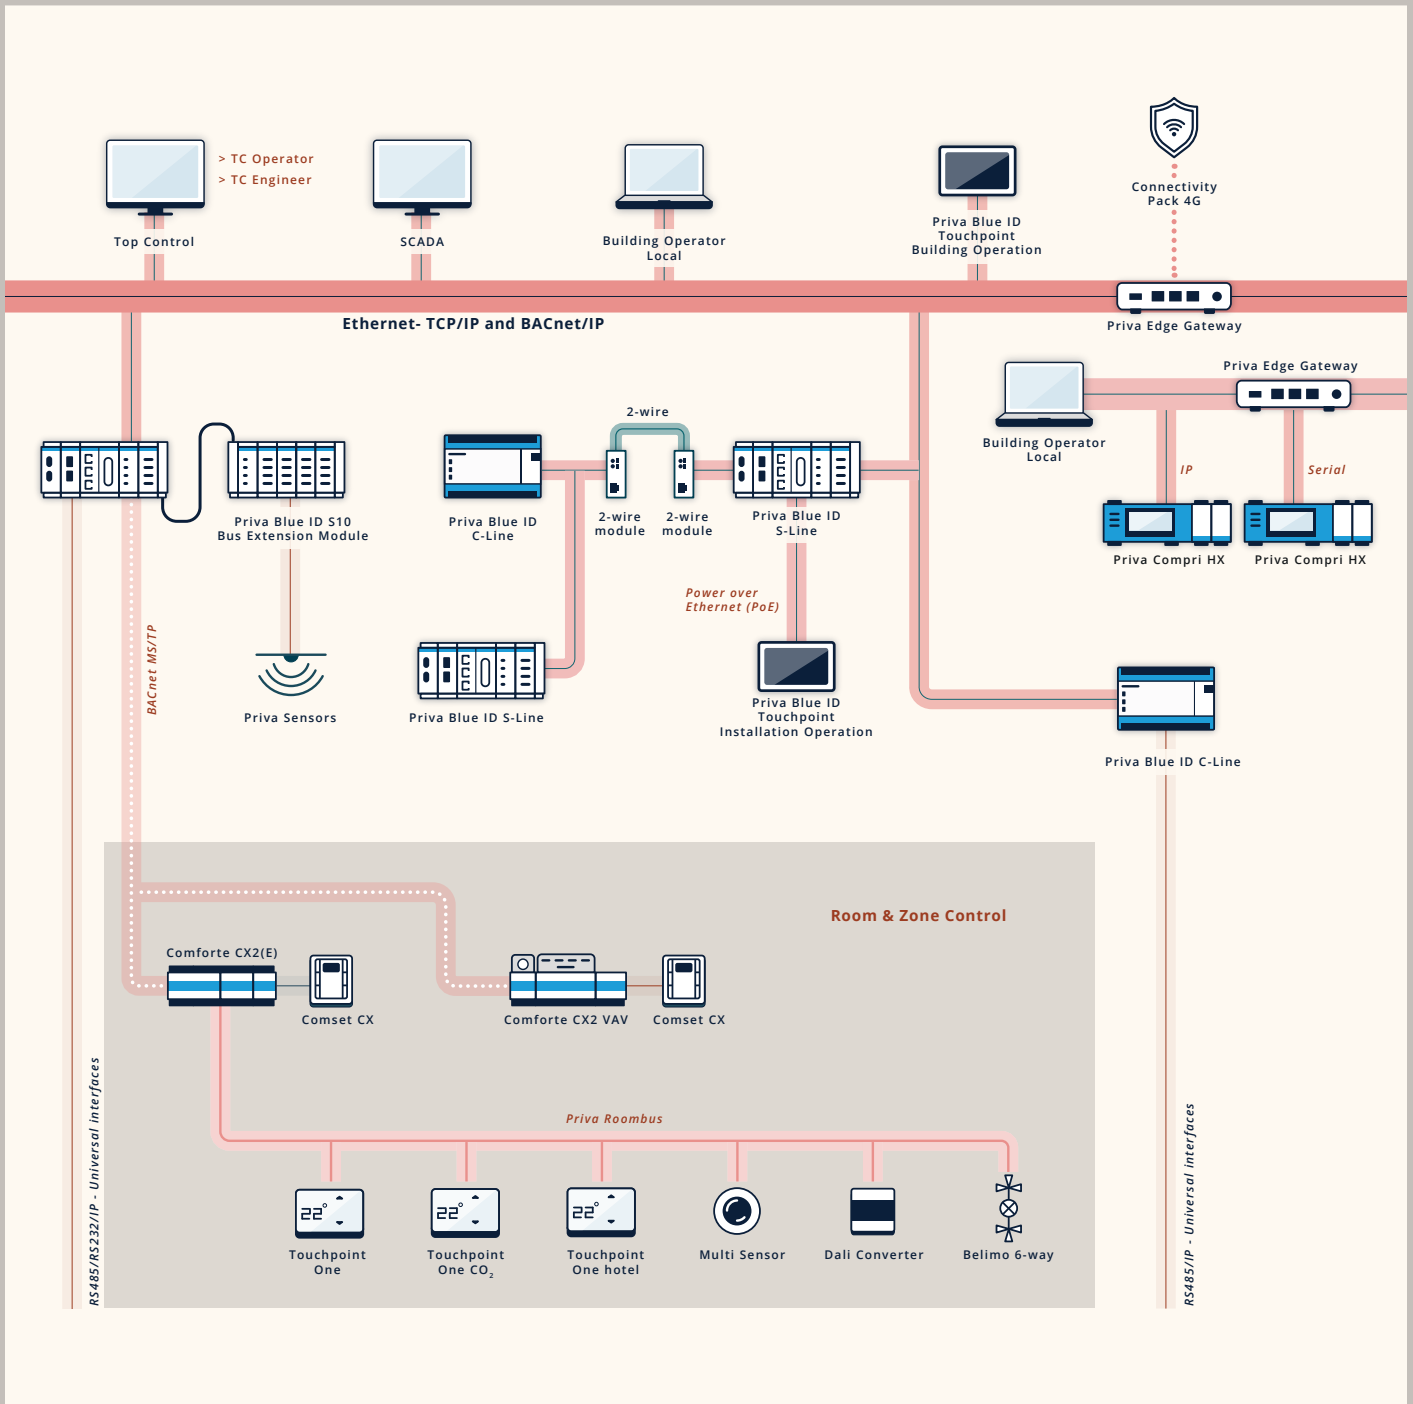

Communicatief op alle niveaus